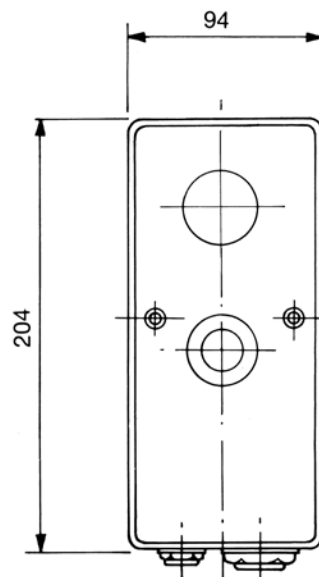

Kopplingsbox K8 och K8T

>> Egenskaper

Kopplingsbox av silium med lock av karbonatplast, avsedd att monteras på vårt 2" elementhuvud. Boxen är vridbar så att lämplig orientering av kabel-intaget kan erhållas. Boxen är försedd med kopplingsplint Kapplingsklass IP 54.

Benämning

Art.nr.

K8

1125 001 003

K8T

1125 001 002

K8

K8T

Temperaturreglering