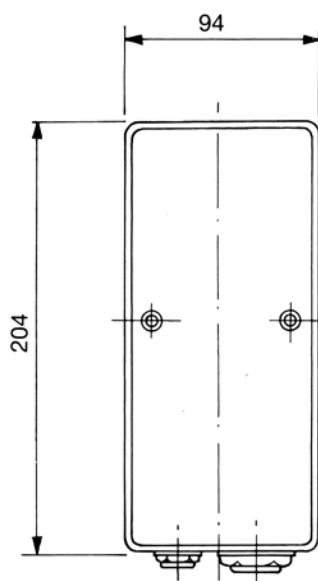

Kopplingsbox K8 och K8T

>> Egenskaper

Kopplingsbox av silium med lock av karbonatplast, avsedd att monteras på vårt 2" elementhuvud. Boxen är vridbar så att lämplig orientering av kabel-intaget kan erhållas. Boxen är försedd med kopplingsplint Kapplingsklass IP 54.

Benämning

Art.nr.

K8

1125 001 003

K8T

1125 001 002

K8

K8T