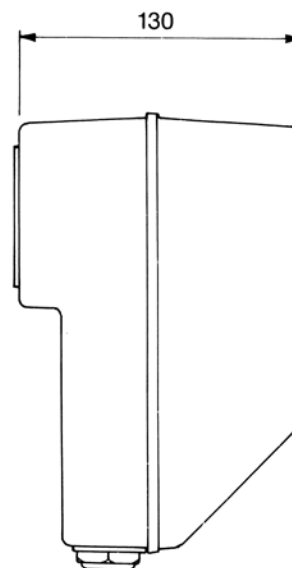

Kopplingsbox K8 och K8T

>> Egenskaper

Kopplingsbox av silium med lock av karbonatplast, avsedd att monteras på vårt 2" elementhuvud. Boxen är vridbar så att lämplig orientering av kabel-intaget kan erhållas. Boxen är försedd med kopplingsplint Kapplingsklass IP 54.

Benämning

Art.nr.

K8

1125 001 003

K8T

1125 001 002

K8

K8T