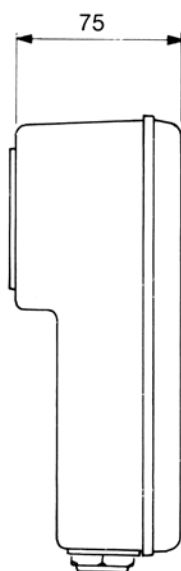

Kopplingsbox K8 och K8T

>> Egenskaper

Kopplingsbox av silium med lock av karbonatplast, avsedd att monteras på vårt 2" elementhuvud. Boxen är vridbar så att lämplig orientering av kabel-intaget kan erhållas. Boxen är försedd med kopplingsplint Kapplingsklass IP 54.

Benämning

Art.nr.

K8

1125 001 003

K8T

1125 001 002

K8

K8T