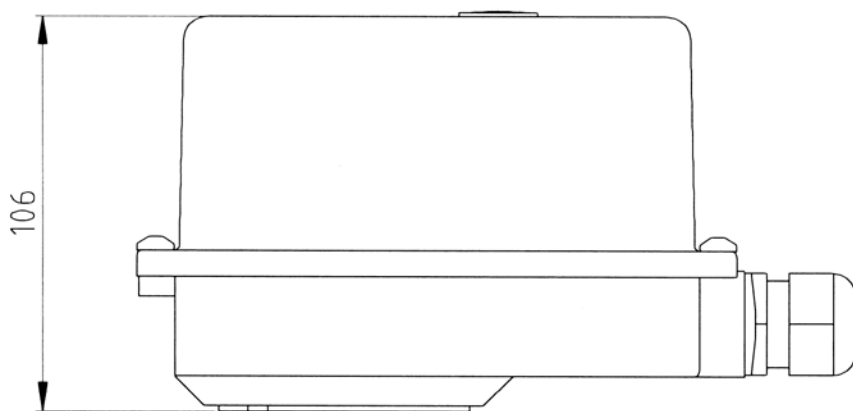

Kopplingsbox K17

>> Egenskaper

Kopplingsbox helt i silium, avsedd att monteras på G 2" elementhuvud. Boxen är vridbar så att lämplig orientering av kabelintaget kan erhållas. Kapslingsklass IP 65.

Benämning

K17

Art.nr.

1120 548 301

Temperaturreglering